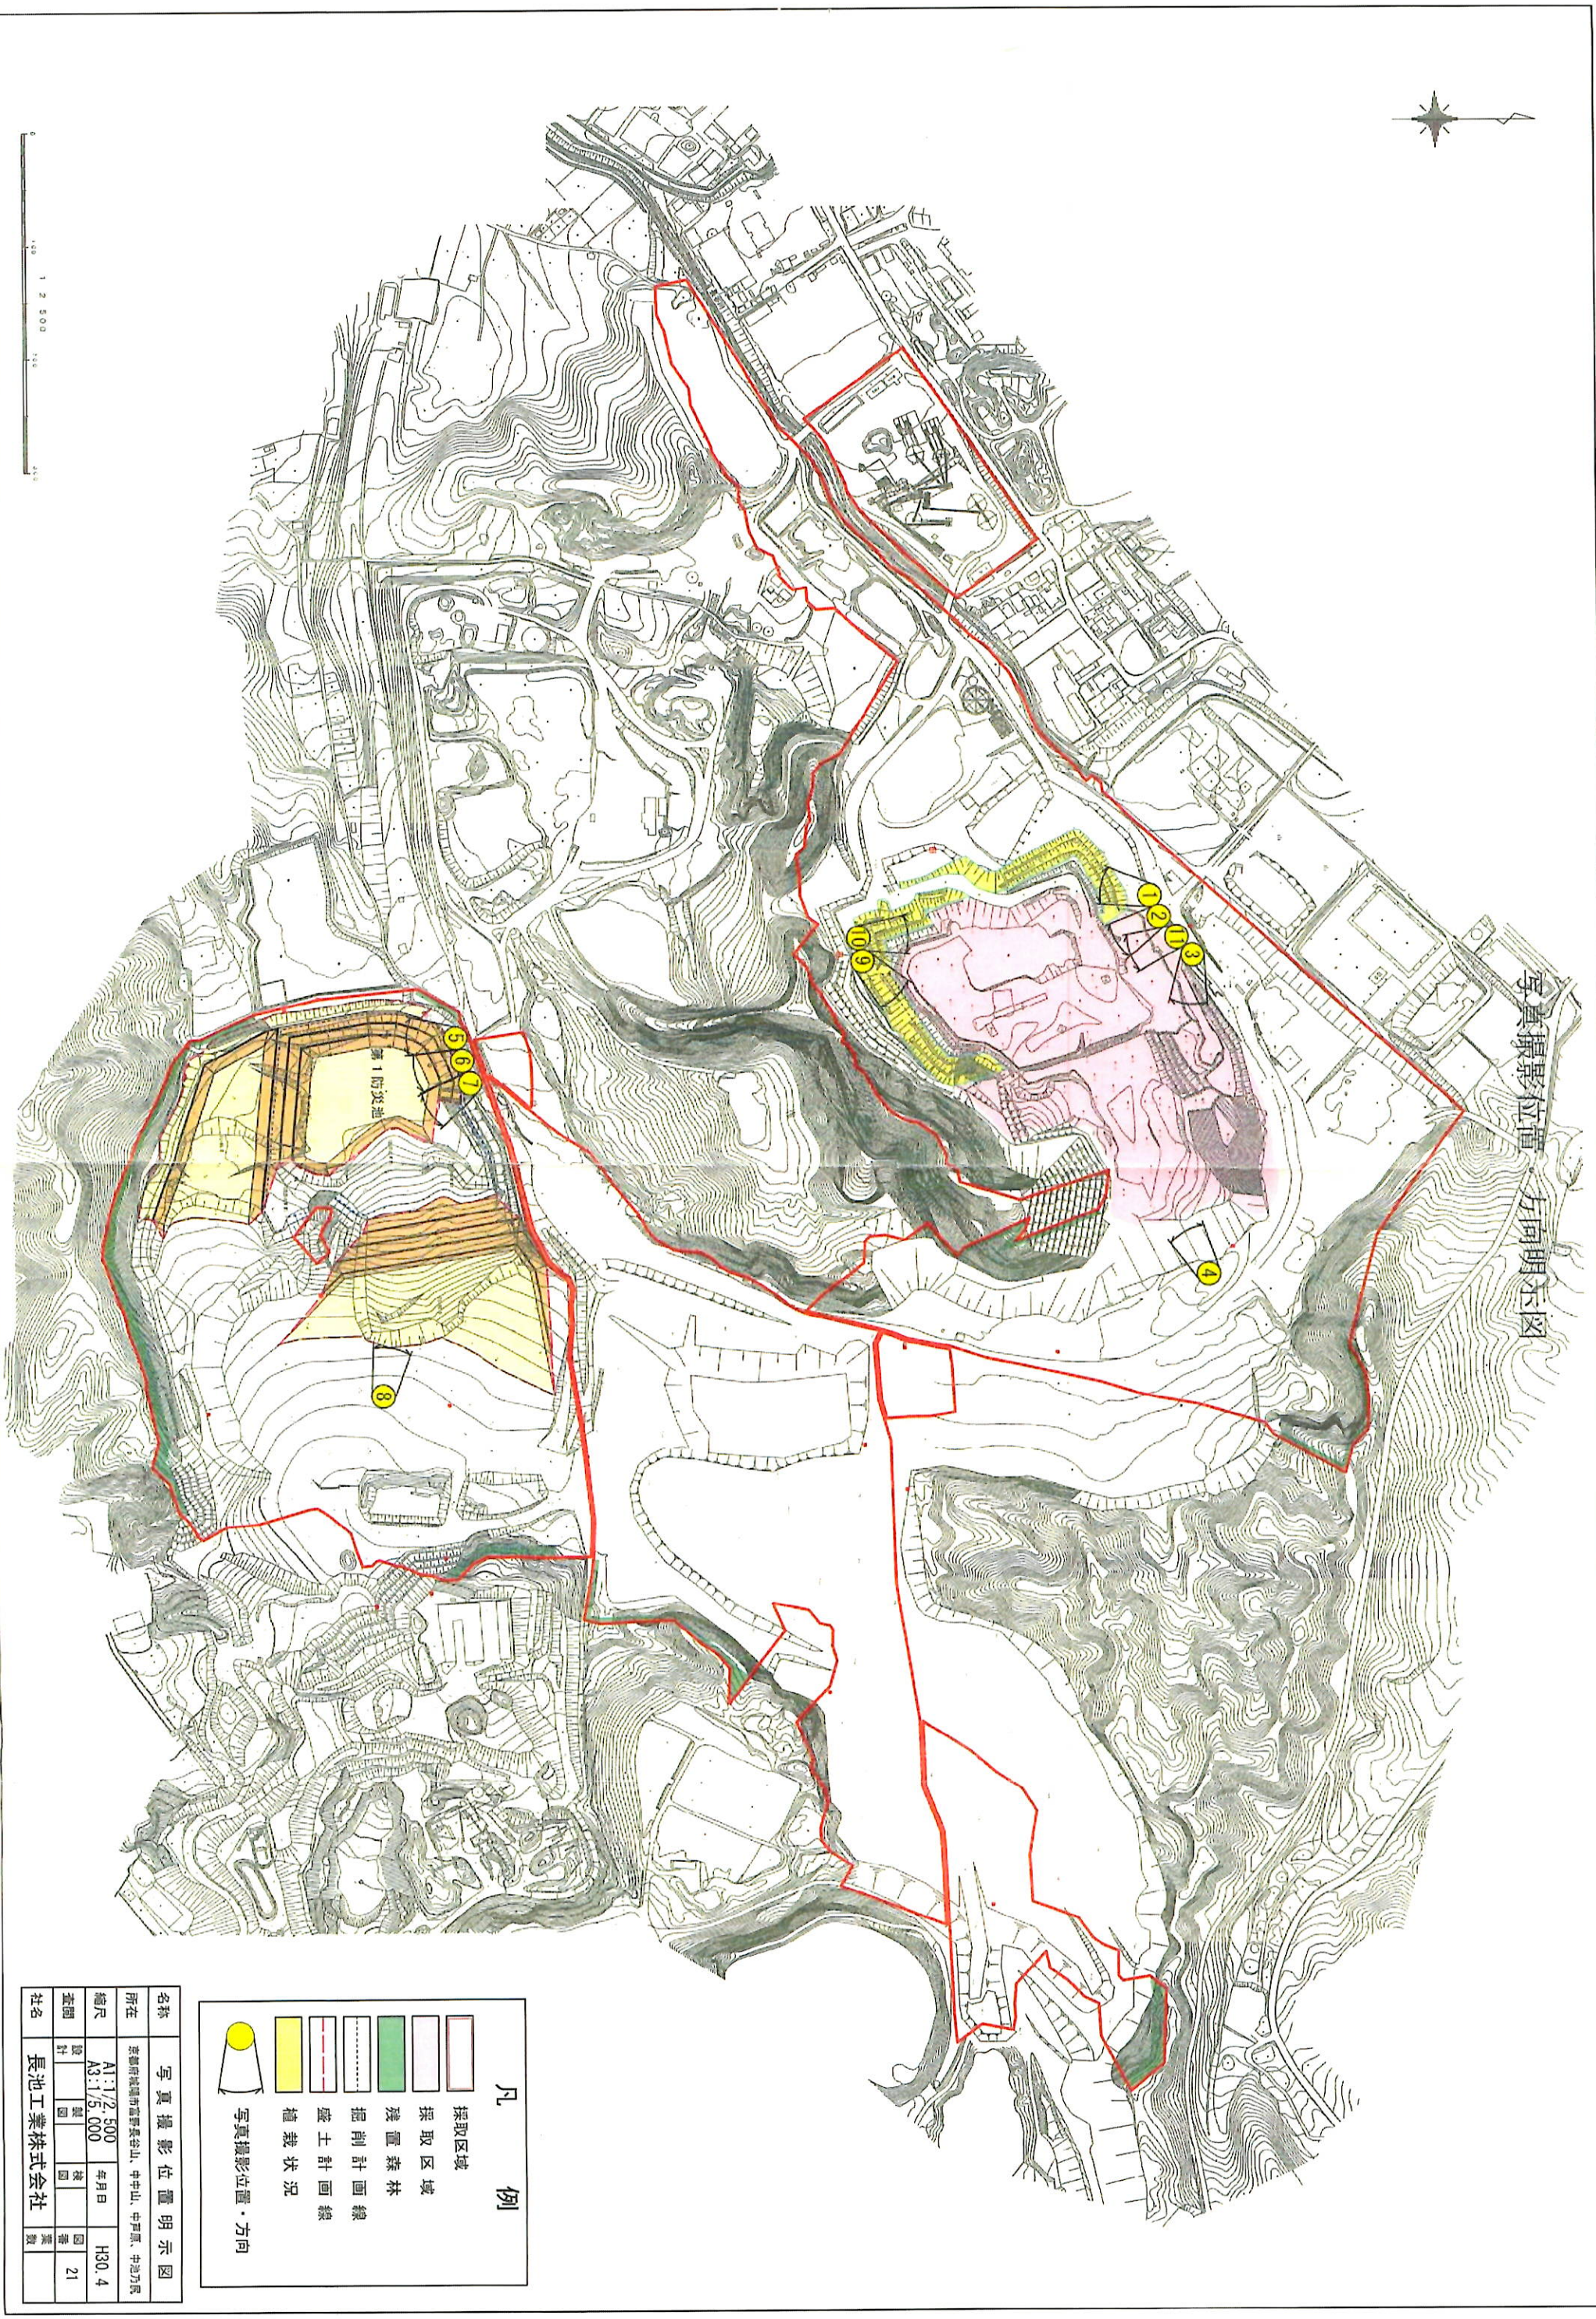

写真撮影位置・方向明示図

凡例

- 採取区域
- 採取区域
- 残置森林
- 掘削計画線
- 盛土計画線
- 植栽状況
- 写真撮影位置・方向

名称	写真撮影位置明示図			
所在	京都府城陽市富野長谷山、中山、中西原、中池万原			
縮尺	A1:1/2,500	年月日	H30.4	
套割	A3:1/5,000	設計	製図	検閲
社名	長池工業株式会社			
		21		